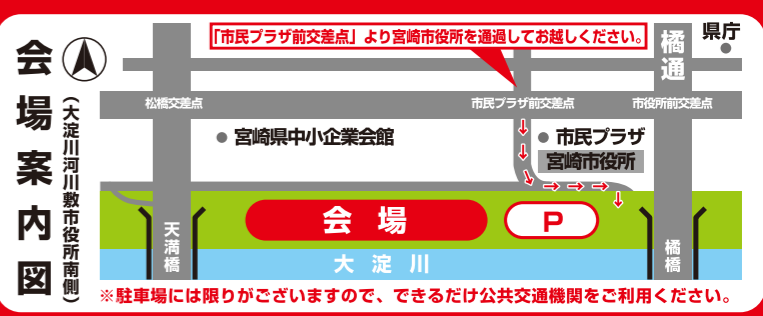

よかもん市と同時開催

日本のひなた宮崎県

YOU LOOK NICE!! 2015

～ゆるキャラ®による ゆるキャラ®のための ゆるキャラ®ダンスイベント～

2015年10月24日(土) 11:00~15:00
[会場] 宮崎市大淀川河川敷

県内外から人気のゆるキャラが大集合!

- **わんこきょうだい そばっち** (岩手県)
- **福島のゆるキャラ** (福島県)
- **佐野ブランドキャラクター さのまる** (栃木県佐野市)
- **群馬県のマスコットくんまちゃん** (群馬県)
- **みっけちゃん** (大阪府枚方市榊葉宮表参道商店会)
- **今治観光大使 いまばりパリエさん** (愛媛県今治市)
- **ゴーヤ先生 & ちびゴーヤ** (京都府福知山市)
- **ばってんおて姫** (くまもとおてひめプロジェクト)
- **別府三太郎** (別府タワー)
- **鹿児島県さつま町イメージキャラクター さつままるちゃん** (鹿児島県さつま町)
- **大分県応援団「鳥」めじろん** (大分県)
- **かこしまPRキャラクター ぐりぶー** (鹿児島県)
- **小林市観光イメージキャラクター こすも〜** (小林市)
- **赤団・白団に分かれてキャラたちが対決!**
- **トロンボーイ** (川南町)
- **フェニたん** (公益財団法人宮崎県スポーツ施設協会)
- **アリンコちゃん** (宮崎県消費生活センター)
- **都城市PRキャラクター 兼PR部長 諸方ぼんち** (都城市)
- **門川町マスコットキャラクター かどっぴー・がわっぴー** (門川町)
- **三色仮面** (宮崎交通(株))
- **ビスベア** (KIGURUMI.BIZ(株))
- **マックン** (宮崎ケーブルテレビ)
- **ふあーミー君** (株式会社 エポック・ジャパン)
- **じゃーじゃーじゃーみー** (宮崎日日新聞)
- **どんタロしゃん** (南郷温泉)
- **マンゴロー** (アートンソウルファクトリー)
- **宮崎県薬剤師会シンボルキャラクター みやざき吸ワン** (宮崎県薬剤師会)
- **椎葉村マスコットキャラクター おつるちゃん** (椎葉村)
- **ベルちゃん** (株式会社ビービーシー)

「ゆるキャラ」は、みうらじゅんの著作物であると共に扶桑社、及びみうらじゅんの登録商標です。

みやざきよかもん市

10月24日(土)・25日(日)

場所: 宮崎市役所下 大淀川河川敷

第4回

大集台!

地場産品が

県内商工会地域の

グルメメヤ

お楽しみ抽選会

豪華景品が当たる!

2015 ときめきスイーツコンテスト

みやざきよかもん市
お問い合わせ
宮崎県商工会連合会
TEL.0985-24-2057

[問い合わせ先] 宮崎県オールみやざき営業課 TEL.0985-26-7591

主催: 宮崎県商工会連合会 宮崎県内 39 商工会

後援: 宮崎県・宮崎市・一般社団法人宮崎県商工会議所連合会・宮崎県中小企業団体中央会・NHK宮崎放送局・MRT宮崎放送UMKテレビ宮崎・MCN宮崎ケーブルテレビ・エフエム宮崎・宮崎サンシャインエフエム・宮崎日日新聞社・朝日新聞社・毎日新聞社・読売新聞西部本社・西日本新聞社・日本経済新聞社宮崎支局・夕刊デイリー新聞社・一般社団法人共同通信社時事通信社宮崎支局・有限会社鏡出版社・月刊パーマス(順不同)